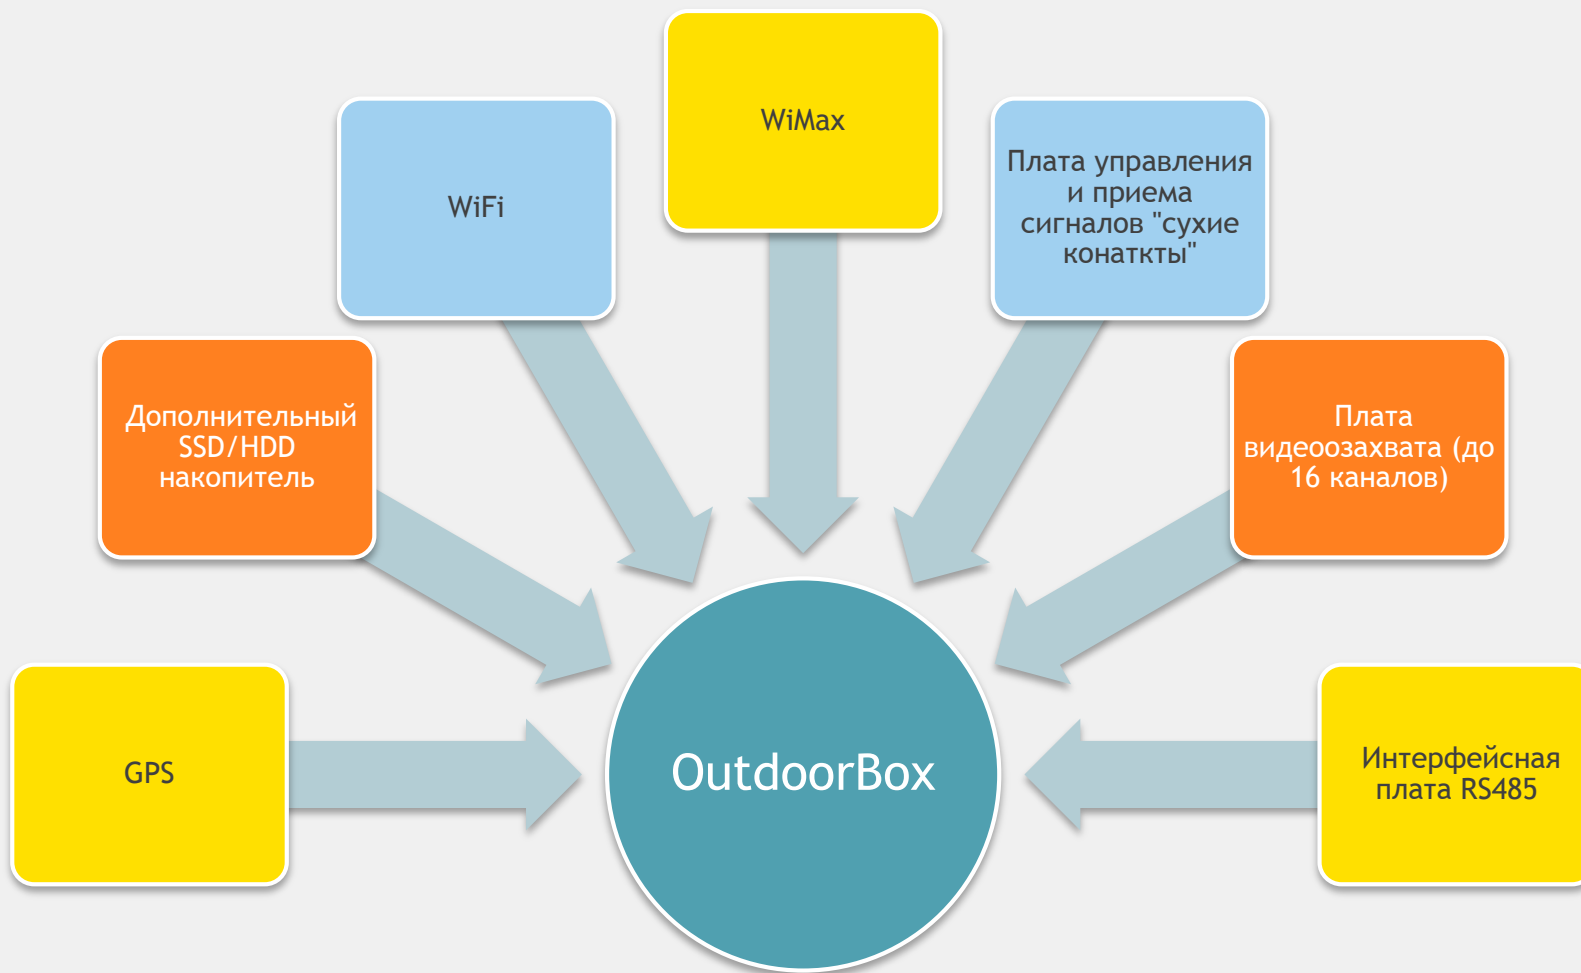

Дополнительно возможна установка